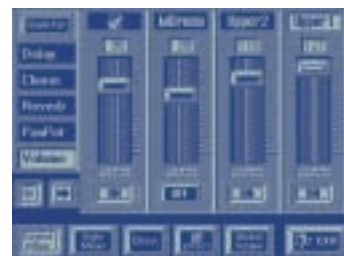

Para una composición rápida, el VA-76 ofrece un Grabador de Canción individual de 2 pistas ; se puede utilizar un secuenciador de 16 pistas profesional para realizar unos arreglos más completos. Editar parámetros de canción comunes es simple, gracias a la práctica función Song Header Post Edit. Los usuarios pueden crear estilos personalizados de una forma rápida, utilizando el convertidor de estilo SMF de 8 partes, mientras que la habilidad del VA-76 para importar archivos “.txt” le permite pasar letras de canciones a un PC y reproducirlas al mismo tiempo que la música en la pantalla LCD retroiluminada del VA-76.

Diseñado para la simplicidad

Creado para un funcionamiento intuitivo, el VA-76 utiliza una gran pantalla táctil con iconos para una fácil navegación, e incluso puede mostrar letras de canciones de discos SMF compatibles. Una función Auto Load (carga automática) para Grupos de Frases, Programas de Usuario, Grupos MIDI y Canciones, agiliza la operación. Dos pads programables y cinco botones Super Tones facilitan la recuperación de los sonidos más utilizados. Y afortunadamente, configurar el VA-76 es un placer con la función Virtual Band, que utiliza una ayuda multilingüe para aconsejar sobre la configuración óptima del instrumento.

Déjese llevar

Ideal para crear impresionantes interpretaciones en directo, el VA-76 ofrece las funciones aftertouch y cambio de velocidad para una variación tonal máxima, además de un controlador de cinta y un D-Beam sensible a la luz infrarroja para proporcionar más emoción. El D-Beam se puede utilizar para disparar sonidos, modular efectos a tiempo real, iniciar y detener arreglos e incluso tocar instrumentos “en el aire”—con movimientos de manos y cuerpo—¡un auténtico placer para las multitudes!

Especificaciones del VA-76

● **Teclado** 76 notas, teclado con sensibilidad Dinámica & Aftertouch ● **Programa de Usuario** 128 <Generador de sonido PCM> ● **Máx. Polifonía** 128 voces ● **Tones** 3.646 incluyendo 116 Grupos de percusión (compatibles con GM2/GS) en muestras PCM de 48 MB ● **Partes Multitímbricas** 32 <Generador de sonido VariPhrase> ● **Máx. Polifonía** 4 voces ● **Frases** 48 (hasta 16 MB en ROM) ● **Frases de Muestreo** 16 (hasta 8 MB en ROM) ● **Pantalla** 320 x 240 LCD retroiluminada, pantalla táctil VGA 1/4 ● **Controles del Panel** Dial Alpha, Controlador Data/Tiempo, Controlador D-Beam, Palanca Pitch Bender/Modulation, Controlador Touch (Controlador de cinta), Dos pads Programables, mando Master Volume, mando Keyboard/Accomp Balance, mando M-FX (Control Multiefectos) ● **Estilos** ROM: 128, Disk Link desde ZIP: 64, Estilo Disk User (cargable en RAM), Estilos acústicos: 16, User Style Composer de 8 pistas, SMF para

Convertidor de Estilo ● **Secuenciador** Reproductor SMF Real Time, Grabador en Directo de 2 pistas, Secuenciador de 16 pistas, Función Song header post edit, Letras en la pantalla, importar/exportar Texto, Texto para sincronizar letras ● **Efectos** Reverb: 8 tipos, Chorus: 8 tipos, Delay: 10 tipos, Parámetro EQ: 1 tipo, DSP: 89 tipos ● **Almacenamiento de datos** ZIP IDE/ATAPI, 3.5" FDD ● **Tipos de archivos compatibles** Estilo, Canción SMF, Programa de Usuario, Grupo MIDI, Muestra VariPhrase, Archivo.txt ● **Conexiones** MIDI (IN, OUT, THRU), Output 1 (L/mono, R), Output 2 (L, R), VariPhrase Sampling Input & Gain, Sustain, Expression Pedal, Foot Switch, Foot Controller (FC-7), 1 Phones ● **Alimentación** CA 117V, 230V, 240V ● **Dimensiones** 1264 x 408 x 142 mm, 49-13/16" x 16-1/16" x 5-5/8" ● **Peso** 19,7 kg.

* Las especificaciones están sujetas a cambios sin previo aviso.